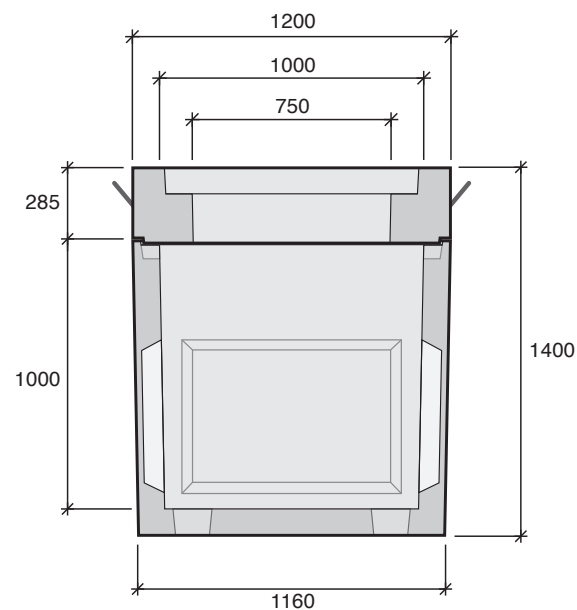

EP 1000x1000 BI

D 400

AVEC FOND

Type carré

- EP 80x80
- EP 80x80 SF
- EP 120x120
- EP 120x120 SF
- S EP 1000x1000**
- EP 1200x1200

Type rectangle

- EP 100x80
- EP 100x80 SF
- EP 120x80
- EP 120x80 SF
- EP 120x150
- EP 120x150 SF

*Cadre et tampons vendus séparément.

Désignation	Code	Éléments	Usines	Poids (kg)	Manutention
EP 1000x1000	EP10004F	corps	BI	1112	3 anneaux "Frameto"
	EP1000P1	plafond		580	2 acicables de 1,2T

Chambre livrée en 2 parties.