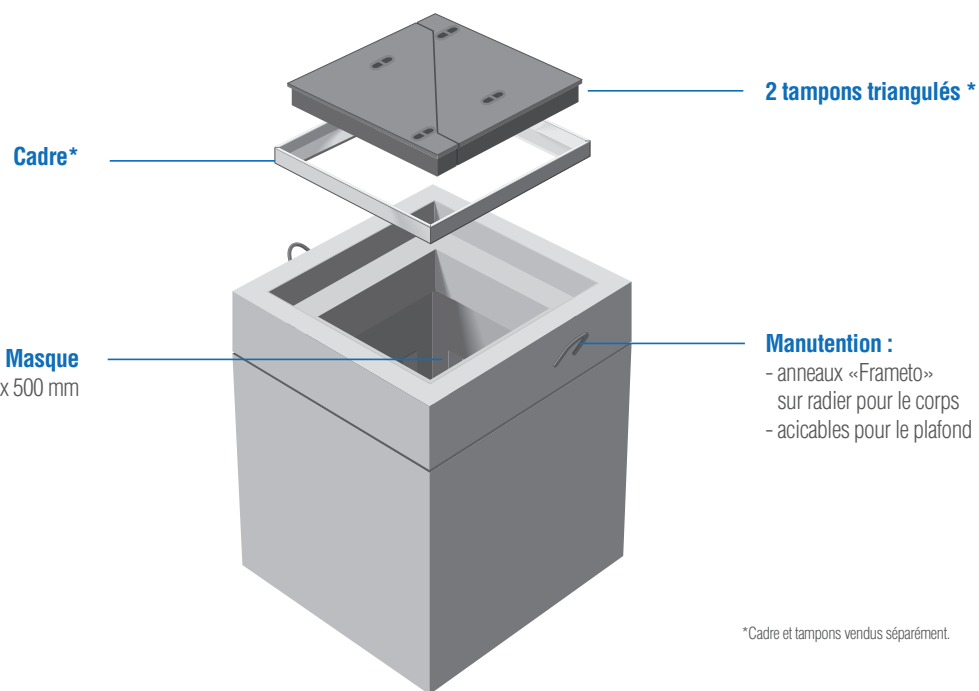

EP 1000x1000 BI

D 400

AVEC FOND

Type carré

- EP 80x80
- EP 80x80 SF
- EP 120x120
- EP 120x120 SF
- S EP 1000x1000**
- EP 1200x1200

Type rectangle

- EP 100x80
- EP 100x80 SF
- EP 120x80
- EP 120x80 SF
- EP 120x150
- EP 120x150 SF

*Cadre et tampons vendus séparément.

Désignation	Code	Éléments	Usines	Poids (kg)	Manutention
EP 1000x1000	EP10004F	corps	BI	1112	3 anneaux "Frameto"
	EP1000P1	plafond		580	2 acicables de 1,2T

Chambre livrée en 2 parties.