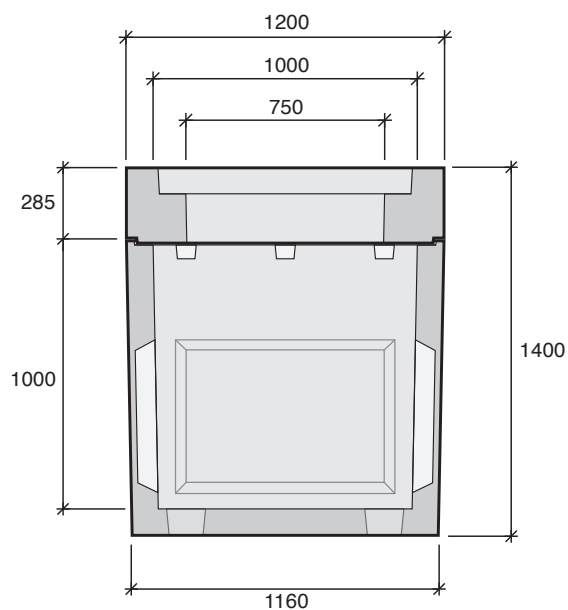

EP 1000x1000 BI

D 400

AVEC FOND

Type carré

- EP 80x80
- EP 80x80 SF
- EP 120x120
- EP 120x120 SF
- S EP 1000x1000**
- EP 1200x1200

Type rectangle

- EP 100x80
- EP 100x80 SF
- EP 120x80
- EP 120x80 SF
- EP 120x150
- EP 120x150 SF

*Cadre et tampons vendus séparément.

Désignation	Code	Éléments	Usines	Poids (kg)	Manutention
EP 1000x1000	EP10004F	corps	BI	1112	3 anneaux "Frameto"
	EP1000P1	plafond		580	2 acicables de 1,2T

Chambre livrée en 2 parties.